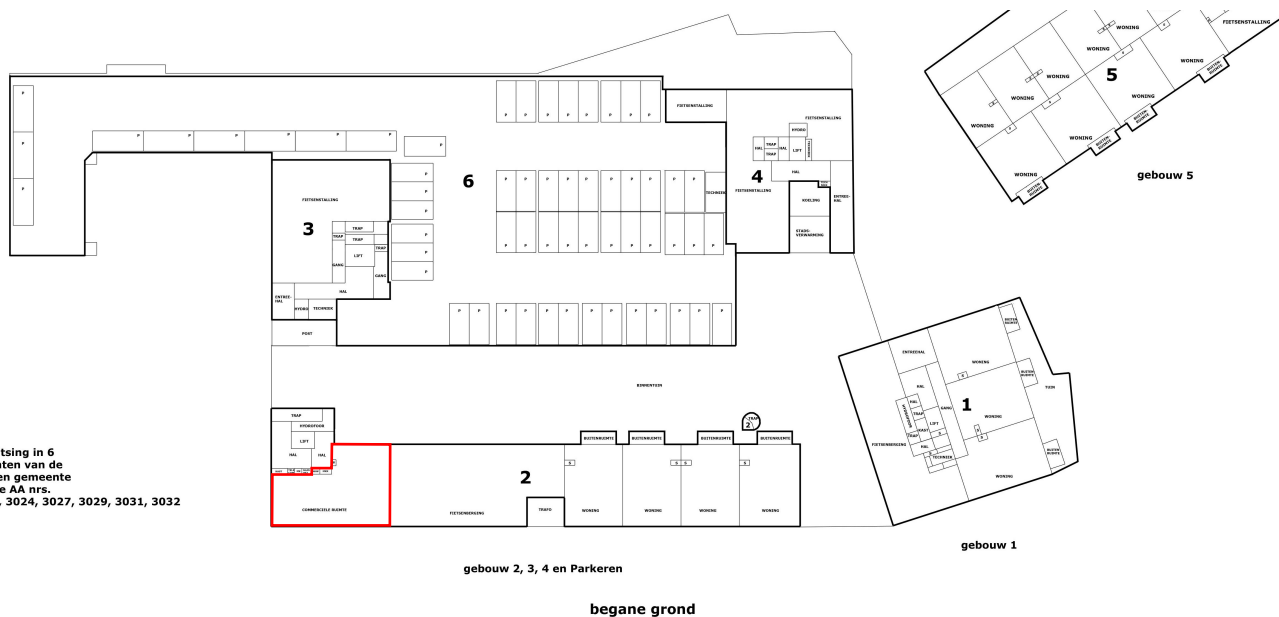

Voorgenomen splitsing in 6
appartementenrechten van de
kadastrale percelen gemeente
ROTTERDAM sectie AA nrs.
3018, 3019, 3022, 3024, 3027, 3029, 3031, 3032